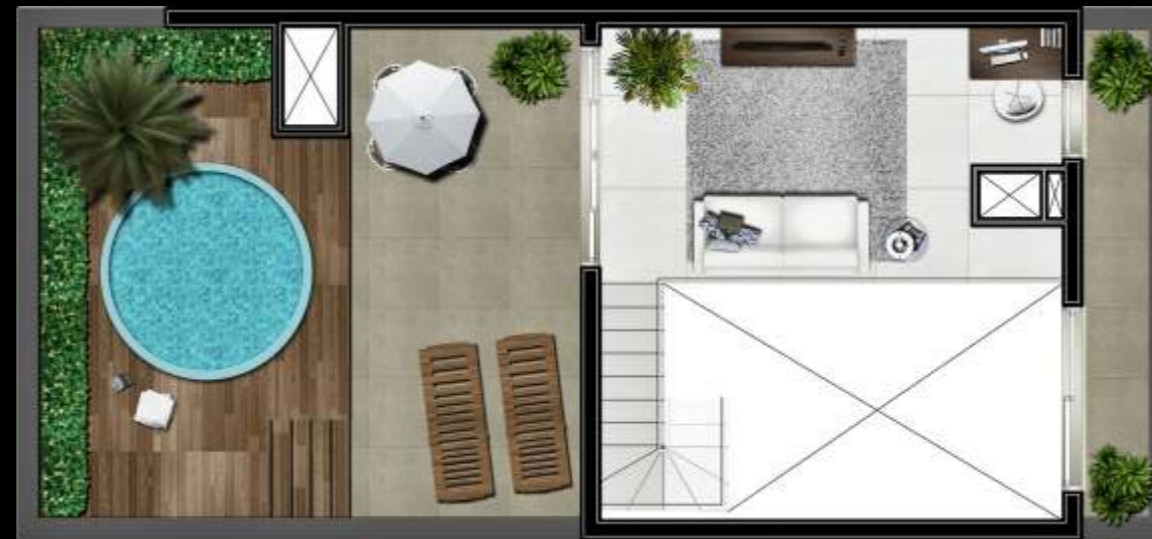

imograpa
INCORPORADORA E CONSTRUTORA

H O R I Z O N T E

EMPREENDIMENTO APARTAMENTOS PLANTAS ESTÁGIO DA OBRA LOCALIZAÇÃO CONTATO

COBERTURA 801 - 128M²
AMPLO TERRAÇO COM 38,64M²
E ESPERA PARA PISCINA

INVISTA
EM IMÓVEIS
COM O SELO
MOEDA FORTE.